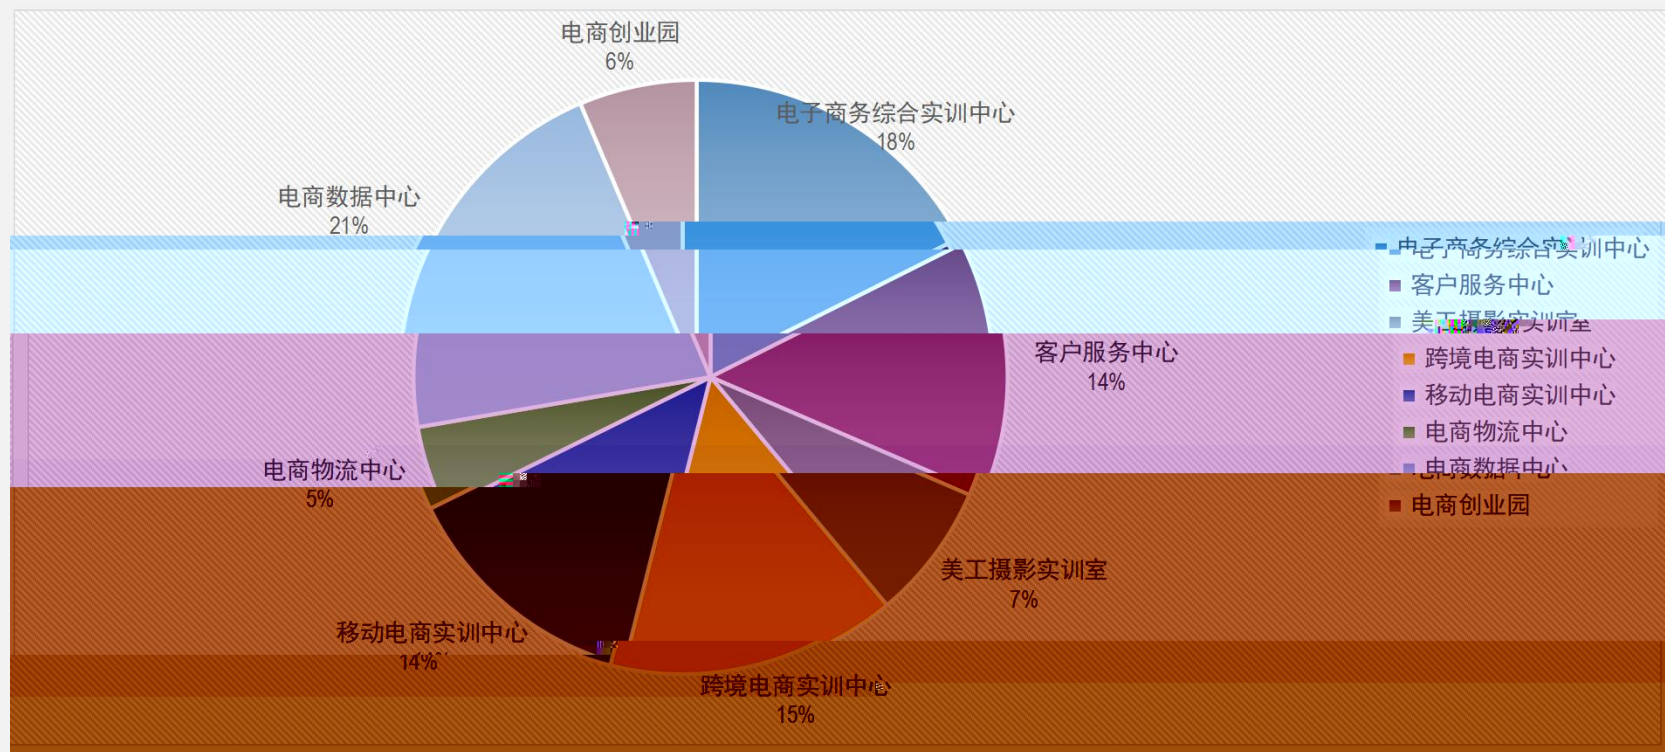

98.99%, 500万, 494.9795万, 5.0205万。

	(: 万)	(: 万)	
1	325	322.5795	65.17%
2	100	99.9	20.18%
3	20	19.5	3.92%
4	55.0	53.0	10.73%
	500	494.9795	100%

422.4795万

与七与一